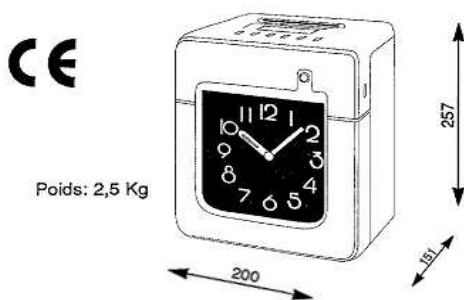

Pointeuse Seiko Précision QR 550

La pointeuse QR 550 est livrée prête à fonctionner : à la mise sous tension, l'heure et la date officielle s'affichent automatiquement..

- Impression BICOLORE (noir-rouge) de la date-heure - minute (ou 1/100^e) sur 6 colonnes par imprimante à aiguilles, mettant en évidence les anomalies de pointage (retards ou départs anticipés)
- Fiche de pointage MENSUELLE RECTO-VERSO.
- Introduction et éjection automatiques de la carte après impression, avec sécurité interdisant une mauvaise présentation de la carte.
- Positionnement automatique de la colonne d'impression après programmation des heures choisies de début et de fin de travail.
- Positionnement automatique de la carte de pointage au début de chaque mois.
- Dispositif de déclenchement de sonnerie.

Accessoires complémentaires :

Fiches de pointage : réf : FIC001

Cassette ruban : réf : RUB002

Batterie Ni-Cd : réf TP-1004 permettant la continuité des pointages en cas de coupure secteur

Caractéristiques techniques:

- Alimentation 220V 50 ou 60 Hz
- Consommation: 23 W.
- Conservation des mémoires pendant 5 ans.
- Changement d'heure été-hiver automatique.
- Calendrier perpétuel (jusqu'en 2096).
- Boîtier en ABS gris, fermant à clé.
- Cassette ruban bicolore à remplacement facile.
- Température: - 5° C à + 45° C.
- Hygrométrie: 20 à 80 %